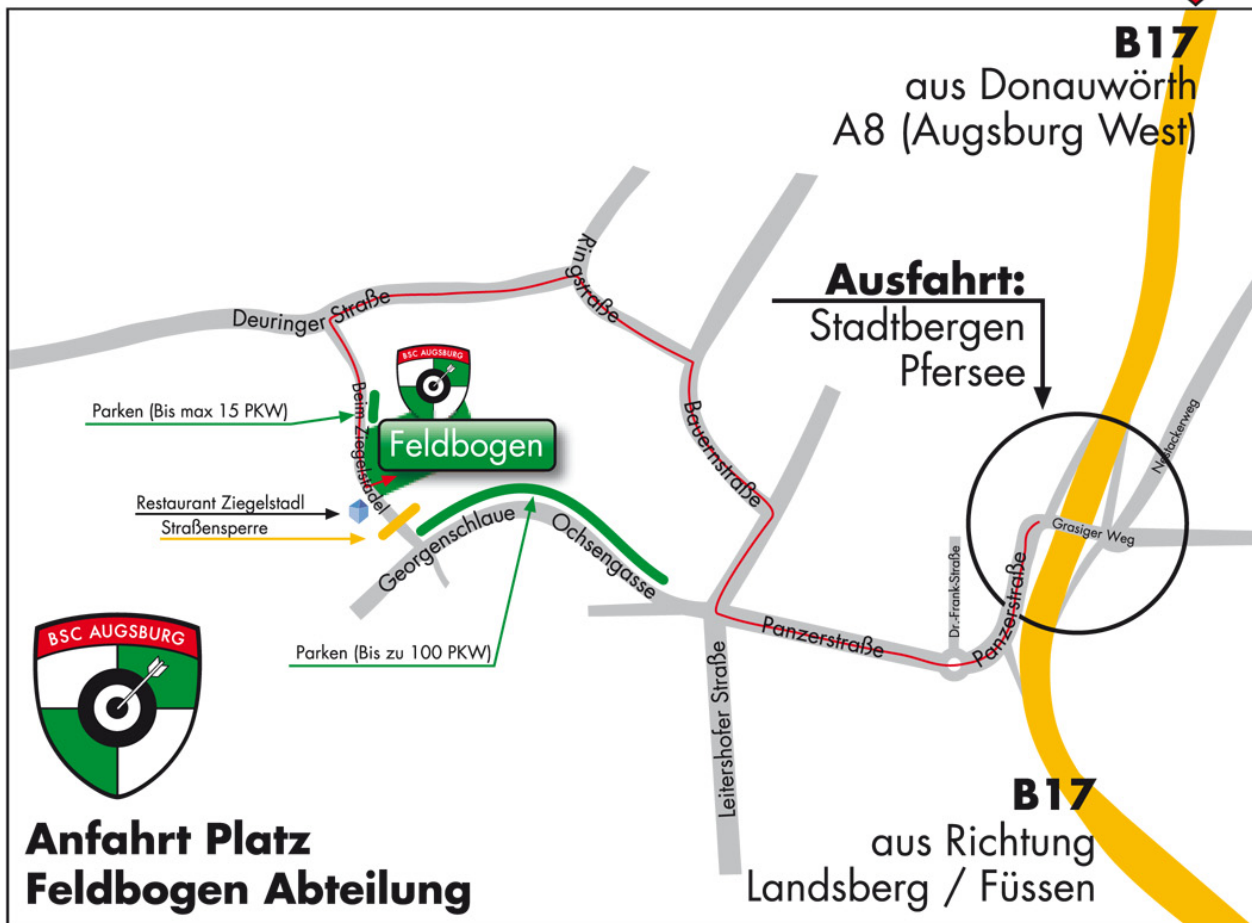

Zufahrt zum BSC Augsburg Feldbogen Abteilung

Von der A8 kommend:

- Ausfahrt Augsburg West auf die B17 in Richtung Landsberg / Füssen einbiegen
- B17 Ausfahrt Stadtbergen (rechts) verlassen
- Rechts abbiegen (= Panzerstraße)
- Am Kreisverkehr gerade aus (= Panzerstraße)
- An der Kreuzung (Leitershofer Straße / Panzerstraße) rechts, später links in Bauernstraße
- Der Straße folgend links in die Ringstraße, später links in die Deuringer Straße einbiegen
- Links abbiegen in die Straße "Beim Ziegelstadel" - links (= kleiner Parkplatz)

Von der B17 kommend aus Richtung Süden:

- B17 3. Ausfahrt nach Messe Augsburg Ausfahrt Stadtbergen (rechts) verlassen
- Links abbiegen (= Grasiger Weg)
- Am Kreisverkehr gerade aus (= Panzerstraße)
- An der Kreuzung (Leitershofer Straße / Panzerstraße) rechts, später links in Bauernstraße
- Der Straße folgend links in die Ringstraße, später links in die Deuringer Straße einbiegen
- Links abbiegen in die Straße "Beim Ziegelstadel" - links (= kleiner Parkplatz)