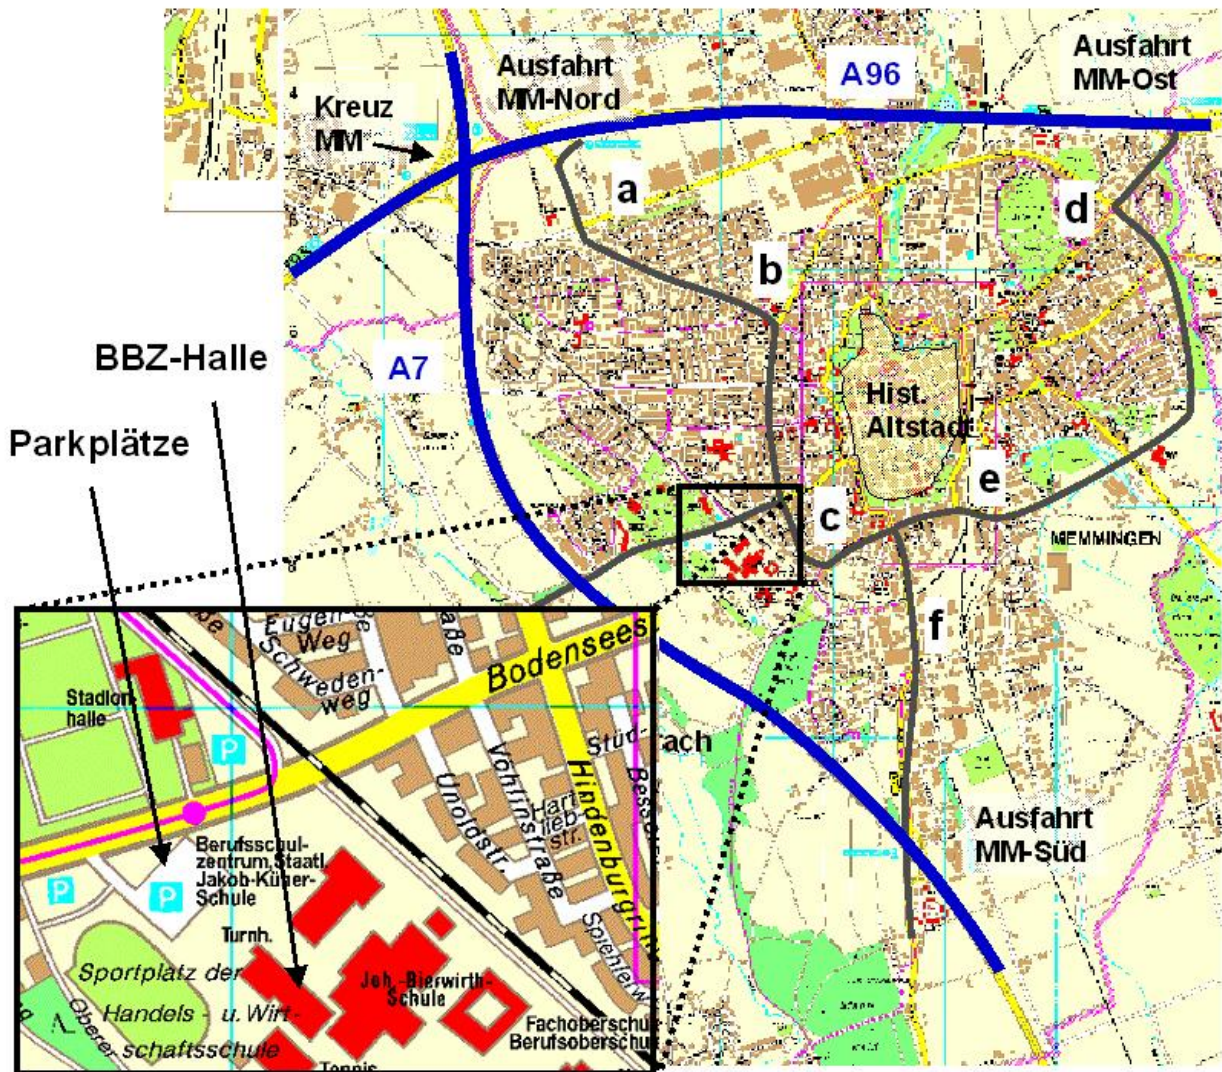

**Anfahrtsbeschreibung Bezirksmeisterschaft Schwaben Halle 2007,
02.12.06, BBZ-Halle, Bodenseestraße 41-45, 87700 Memmingen**

Anfahrt von Ausfahrt Memmingen Nord:

Nach Autobahnausfahrt links Richtung Innenstadt. Über Kreisverkehr (a) geradeaus. Der Straße über 2 Ampeln folgen, links befindet sich der Neubau der Bundesanstalt für Arbeit (b). An der folgenden Kreuzung rechts abbiegen in Unterführung. Nach Unterführung über nächste Ampelkreuzung geradeaus, dann an folgender Kreuzung (c) rechts in Bodenseestraße einbiegen. Geradeaus über den Bahnübergang, dann nächste Abbiegemöglichkeit links in den Parkplatz.

Anfahrt von Süden:

Ausfahrt Memmingen Süd in Richtung Zentrum. Geradeaus über den Bahnübergang (f). An Marktkauf (links) geradeaus vorbei, dann an nächster Kreuzung links Richtung Lindau abbiegen. Der Straße folgen und an nächster Ampelkreuzung (c) links in die Bodenseestraße abbiegen. Nach dem Bahnübergang nächste Möglichkeit links in Parkplatz einbiegen.

Anfahrt von Osten:

Von Ausfahrt MM-Ost rechts Richtung Zentrum. Im Kreisverkehr (d) nach links Richtung Ottobeuren ausfahren. Der Straße folgen und unter Bahnunterführung (e) geradeaus weiterfahren. Der Straße folgen an Polizei (rechterhand) vorbei und weiter bis zur nächsten Ampelkreuzung (c; rechts Sky Markt). Hier links einordnen und abbiegen in die Bodenseestraße. Bahngeleise Überqueren und nächste Möglichkeit links in Parkplatz einbiegen.