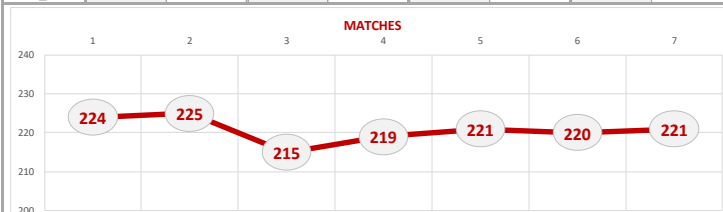

Ligawettkampf Bogen
Bayernliga Süd Compound
2022 - 2023

Team BSC-Augsburg 1

Compound Bayernliga Süd 2022-2023

3. Wettkampftag

15.01.2023, Langenpreising

Compound Team BSC-Augsburg-1

MATCH 1	Match- 1 1. Passe	Match- 1 2. Passe	Match- 1 3. Passe	Match- 1 4. Passe	10	9	8	7	6	M	Ringe	Ø	Σ Ringe		Punkte	Σ Ringe Gegner	
Andi	10	10	9	9	10	9	10	9			76	9,50	224	Ø 9,33	2	NA	VSG Wemding
Patrick	10	8	10	9	10	8	9	9	3	3	73	9,13					
Flo	10	9	9	9	10	9	10	9	3	5	75	9,38					
Σ	57	57	55	112	56	168	56	224			#NV	56,00					
MATCH 2	Match- 2 1. Passe	Match- 2 2. Passe	Match- 2 3. Passe	Match- 2 4. Passe	10	9	8	7	6	M	Ringe	Ø	Σ Ringe		Punkte	Σ Ringe Gegner	
Andi	10	10	9	9	10	9	10	9			76	9,50	225	Ø 9,38	2	217	BS Vaterstetten
Patrick	10	9	10	9	9	8	9	9	2	5	73	9,13					
Flo	10	9	10	9	9	9	10	10	4	4	76	9,50					
Σ	58	58	56	114	54	168	57	225			#NV	56,25					
MATCH 3	Match- 3 1. Passe	Match- 3 2. Passe	Match- 3 3. Passe	Match- 3 4. Passe	10	9	8	7	6	M	Ringe	Ø	Σ Ringe		Punkte	Σ Ringe Gegner	
Andi	10	9	10	10	10	9	9	9			76	9,50	215	Ø 8,96	NP	226	SC U-Ghermering
Patrick	9	7	9	9	8	8	9	7			66	8,25					
Flo	9	9	9	9	9	9	10	9	1	7	73	9,13					
Σ	53	53	56	109	53	162	53	215			#NV	53,75					
MATCH 4	Match- 4 1. Passe	Match- 4 2. Passe	Match- 4 3. Passe	Match- 4 4. Passe	10	9	8	7	6	M	Ringe	Ø	Σ Ringe		Punkte	Σ Ringe Gegner	
Andi	9	9	9	9	10	9	10	9			74	9,25	219	Ø 9,13	2	202	SpSch Langenpreising
Flo	9	9	9	9	10	9	10	9			74	9,25					
Rosy	10	9	9	8	9	8	9	9	1	5	71	8,88					
Σ	55	55	53	108	55	163	56	219			#NV	54,75					
MATCH 5	Match- 5 1. Passe	Match- 5 2. Passe	Match- 5 3. Passe	Match- 5 4. Passe	10	9	8	7	6	M	Ringe	Ø	Σ Ringe		Punkte	Σ Ringe Gegner	
Andi	9	9	10	9	10	10	9	9			75	9,38	221	Ø 9,21	2	220	BSG Ebersberg
Flo	10	9	10	8	9	9	9	9	2	5	73	9,13					
Rosy	10	9	10	8	9	9	10	8	3	3	73	9,13					
Σ	56	56	55	111	56	167	54	221			#NV	55,25					
MATCH 6	Match- 6 1. Passe	Match- 6 2. Passe	Match- 6 3. Passe	Match- 6 4. Passe	10	9	8	7	6	M	Ringe	Ø	Σ Ringe		Punkte	Σ Ringe Gegner	
Andi	10	9	10	10	10	10	10	9			78	9,75	220	Ø 9,17	NP	222	1. FC Passau
Patrick	9	8	9	9	9	9	9	9			71	8,88					
Flo	9	9	9	9	9	8	9	9			71	8,88					
Σ	54	54	56	110	55	165	55	220			#NV	55,00					
MATCH 7	Match- 7 1. Passe	Match- 7 2. Passe	Match- 7 3. Passe	Match- 7 4. Passe	10	9	8	7	6	M	Ringe	Ø	Σ Ringe		Punkte	Σ Ringe Gegner	
Andi	10	9	10	9	10	10	9	9			76	9,50	221	Ø 9,21	2	219	1. FC Passau
Flo	9	9	9	9	9	8	9	9			71	8,88					
Rosy	9	9	9	9	10	9	10	9	2	6	74	9,25					
Σ	55	55	55	110	56	166	55	221			#NV	55,25					