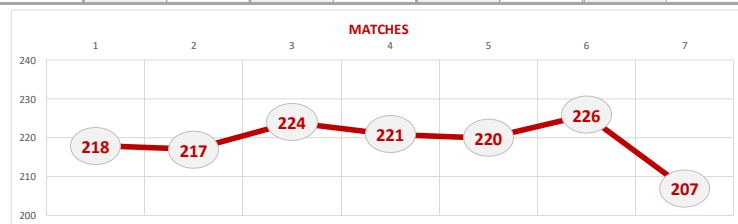

Ligawettkampf Bogen
Bayernliga Süd Compound
2022 - 2023

Team BSC-Augsburg 1

Compound Bayernliga Süd 2022-2023

1. Wettkampftag

30.10.2022, Langenpreising

Compound Team BSC-Augsburg-1

MATCH 1	Match-1 1. Passe	Match-1 2. Passe	Match-1 3. Passe	Match-1 4. Passe	10	9	8	7	6	M	Ringe	Ø	Σ Ringe	Punkte	Σ Ringe Gegner
Manfred	10	7	9	9	10	9	2	4	1	1	71	8,88	22+	Ø 9,08	Ø 8,17
Andi	9	9	9	9	10	9	1	7			73	9,13			
Flo	10	10	10	9	9	8	3	4	1		74	9,25			
Σ	55	55	54	109	54	163	55	218			#NV	54,50			
MATCH 2	Match-2 1. Passe	Match-2 2. Passe	Match-2 3. Passe	Match-2 4. Passe	10	9	8	7	6	M	Ringe	Ø	Σ Ringe	Punkte	Σ Ringe Gegner
Manfred	9	9	9	8	10	9	1	5	1	1	70	8,75	2+	Ø 9,04	Ø 8,96
Andi	9	9	10	9	10	10	4	4			76	9,50			
Flo	9	8	10	9	9	8	1	5	2		71	8,88			
Σ	53	53	55	108	56	164	53	217			#NV	54,25			
MATCH 3	Match-3 1. Passe	Match-3 2. Passe	Match-3 3. Passe	Match-3 4. Passe	10	9	8	7	6	M	Ringe	Ø	Σ Ringe	Punkte	Σ Ringe Gegner
Manfred	9	9	10	9	9	9	1	7			73	9,13	6+	Ø 9,33	Ø 9,08
Andi	10	9	10	10	10	10	5	3			77	9,63			
Flo	10	9	9	9	10	9	2	6			74	9,25			
Σ	56	56	57	113	57	170	54	224			#NV	56,00			
MATCH 4	Match-4 1. Passe	Match-4 2. Passe	Match-4 3. Passe	Match-4 4. Passe	10	9	8	7	6	M	Ringe	Ø	Σ Ringe	Punkte	Σ Ringe Gegner
Manfred	9	9	9	8	9	9	2	5	1		73	9,13	2+	Ø 9,21	Ø 9,13
Andi	10	9	9	9	10	9	2	6			74	9,25			
Flo	10	9	10	10	9	9	4	3		1	74	9,25			
Σ	56	56	55	111	55	166	55	221			#NV	55,25			
MATCH 5	Match-5 1. Passe	Match-5 2. Passe	Match-5 3. Passe	Match-5 4. Passe	10	9	8	7	6	M	Ringe	Ø	Σ Ringe	Punkte	Σ Ringe Gegner
Manfred	10	9	9	9	9	7	2	5		1	72	9,00	3-	Ø 9,17	Ø 9,29
Andi	9	9	9	9	10	9	2	6			74	9,25			
Flo	10	10	9	9	9	9	2	6			74	9,25			
Σ	57	57	54	111	53	164	56	220			#NV	55,00			
MATCH 6	Match-6 1. Passe	Match-6 2. Passe	Match-6 3. Passe	Match-6 4. Passe	10	9	8	7	6	M	Ringe	Ø	Σ Ringe	Punkte	Σ Ringe Gegner
Manfred	10	9	10	9	10	9	3	5			75	9,38	1+	Ø 9,42	Ø 9,38
Andi	10	9	10	9	10	9	4	4			76	9,50			
Flo	10	9	9	9	10	9	3	5			75	9,38			
Σ	57	57	56	113	57	170	56	226			#NV	56,50			
MATCH 7	Match-7 1. Passe	Match-7 2. Passe	Match-7 3. Passe	Match-7 4. Passe	10	9	8	7	6	M	Ringe	Ø	Σ Ringe	Punkte	Σ Ringe Gegner
Manfred	10	9	10	9	9	8	2	4	2		72	9,00	6-	Ø 8,63	Ø 8,88
Andi	9	6	10	9	10	9	2	5		1	71	8,88			
Flo	9	M	9	9	10	9	1	6			64	9,14			
Σ	43	43	56	99	55	154	53	207			#NV	51,75			