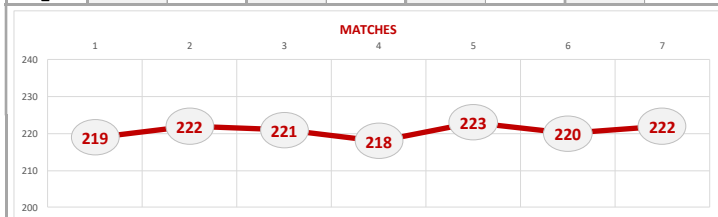

MATCH 1	Match- 1. Passe		Match- 1. 2. Passe		Match- 1. 3. Passe		Match- 1. 4. Passe		10	9	8	7	6	M	Ringe	Ø	Σ Ringe		Punkte	Σ Ringe Gegner					
Andi	10	9	10	10	10	9	9	9	4	4					76	9,50	3+	Ø 9,13	2	Ø	216				
Flo	10	9	9	9	8	8	9	9	1	5	2			71	8,88										
René	9	8	9	9	10	9	9	9	1	6	1			72	9,00										
Σ	55	55	56	111	54	165	54	219						#NV	54,75	219									SC U-Germering
MATCH 2	Match- 2. 1. Passe		Match- 2. 2. Passe		Match- 2. 3. Passe		Match- 2. 4. Passe		10	9	8	7	6	M	Ringe	Ø	Σ Ringe		Punkte	Σ Ringe Gegner					
Andi	10	9	9	9	9	9	9	8	1	6	1			72	9,00	2+	Ø 9,25	2	Ø	220					
Flo	10	10	10	9	9	8	10	9	4	3	1			75	9,38										
René	10	9	9	9	9	9	10	10	3	5				75	9,38										
Σ	58	58	55	113	53	166	56	222						#NV	55,50						222				BS Vaterstetten
MATCH 3	Match- 3. 1. Passe		Match- 3. 2. Passe		Match- 3. 3. Passe		Match- 3. 4. Passe		10	9	8	7	6	M	Ringe	Ø	Σ Ringe		Punkte	Σ Ringe Gegner					
Andi	10	9	9	9	10	9	10	10	4	4				76	9,50	6+	Ø 9,21	2	Ø	215					
Flo	10	9	10	10	9	9	9	9	3	5				75	9,38										
René	9	7	8	8	10	9	10	9	2	3	2	1		70	8,75										
Σ	54	54	54	108	56	164	57	221						#NV	55,25						221				SpSch Langenpreising
MATCH 4	Match- 4. 1. Passe		Match- 4. 2. Passe		Match- 4. 3. Passe		Match- 4. 4. Passe		10	9	8	7	6	M	Ringe	Ø	Σ Ringe		Punkte	Σ Ringe Gegner					
Andi	9	9	9	9	9	9	9	9		8				72	9,00	9+	Ø 9,08	2	Ø	209					
Flo	9	9	9	9	9	9	10	10	2	6				74	9,25										
Rosy	9	9	9	9	9	9	9	9		8				72	9,00										
Σ	54	54	54	108	54	162	56	218						#NV	54,50						218				VSG Wemding
MATCH 5	Match- 5. 1. Passe		Match- 5. 2. Passe		Match- 5. 3. Passe		Match- 5. 4. Passe		10	9	8	7	6	M	Ringe	Ø	Σ Ringe		Punkte	Σ Ringe Gegner					
Andi	10	10	10	9	10	10	10	9	6	2				78	9,75	1-	Ø 9,29	1	Ø	223					
Flo	9	9	10	9	9	9	9	9	1	7				73	9,13										
Manfred	9	9	10	8	9	9	9	9	1	6	1			72	9,00										
Σ	56	56	56	112	56	168	55	223						#NV	55,75						223				BSG Ebersberg
MATCH 6	Match- 6. 1. Passe		Match- 6. 2. Passe		Match- 6. 3. Passe		Match- 6. 4. Passe		10	9	8	7	6	M	Ringe	Ø	Σ Ringe		Punkte	Σ Ringe Gegner					
Andi	10	10	10	9	10	9	10	9	5	3				77	9,63	2+	Ø 9,17	2	Ø	218					
Flo	10	9	10	9	9	9	9	8	2	5	1			73	9,13										
Manfred	9	8	9	9	9	8	9	9		6	2			70	8,75										
Σ	56	56	56	112	54	166	54	220						#NV	55,00						220				SBS Sauerlach
MATCH 7	Match- 7. 1. Passe		Match- 7. 2. Passe		Match- 7. 3. Passe		Match- 7. 4. Passe		10	9	8	7	6	M	Ringe	Ø	Σ Ringe		Punkte	Σ Ringe Gegner					
Andi	10	9	10	9	10	9	9	9	3	5				75	9,38	1-	Ø 9,25	NP	Ø	223					
Flo	9	9	9	9	10	10	9	8	2	5	1			73	9,13										
Manfred	9	9	10	9	10	8	10	9	3	4	1			74	9,25										
Σ	55	55	56	111	57	168	54	222						#NV	55,50						222				1. FC Passau

Σ Σ Ringe	Ø	Σ Σ Punkte
1545	9,20	11

Passe	Match	BSC	Ø	MAX	MIN	Gegner
58	78	223	9,29	9,29	8,71	223
53	70	218	9,08	9,08	8,71	209
56	74	221	9,19	Ø	9,00	216

# Matches	10	9	8	7	6	M	Σ Ringe	Ø
Andi	7	23	32	1			526	9,39
Flo	7	15	36	5			514	9,18
Renè	3	6	14	3	1		217	9,04
Manfred	3	4	16	4			216	9,00
Rosy	1		8				72	9,00