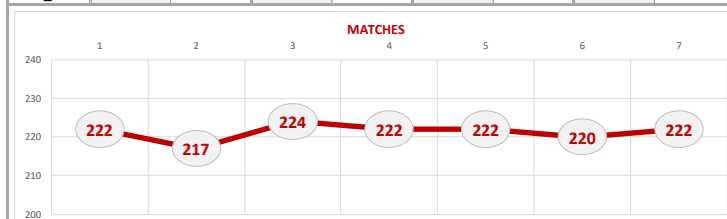

Ligawettkampf Bogen
Bayernliga Süd Compound
2022 - 2023

Team BSC-Augsburg 1

FINALE
Wendelstein
3. Platz

Compound Bayernliga Süd 2022-2023

FINALE

Compound Team BSC-Augsburg-1

26.02.2023, Wendelstein

MATCH 1	Match- 1 1. Passe	Match- 1 2. Passe	Match- 1 3. Passe	Match- 1 4. Passe	10	9	8	7	6	M	Ringe	Ø	Σ Ringe	Punkte	Σ Ringe Gegner		
Andi	10	8	9	9	10	9	10	9	3	4	1						
Patrick	9	9	9	9	9	9	9	9		8							
Flo	9	9	10	9	10	10	10	9	4	4							
Σ	54	54	55	109	57	166	56	222			#NV	55,50	26+	Ø	9,25	2	196
Diana Hirschau																	
MATCH 2	Match- 2 1. Passe	Match- 2 2. Passe	Match- 2 3. Passe	Match- 2 4. Passe	10	9	8	7	6	M	Ringe	Ø	Σ Ringe	Punkte	Σ Ringe Gegner		
Andi	9	9	9	9	10	9	9	9	1	7							
Patrick	9	9	10	9	9	8	10	9	2	5	1						
Flo	9	8	9	9	9	9	9	9		7	1						
Σ	53	53	55	108	54	162	55	217			#NV	54,25	2+	Ø	9,04	2	215
1. FC Passau																	
MATCH 3	Match- 3 1. Passe	Match- 3 2. Passe	Match- 3 3. Passe	Match- 3 4. Passe	10	9	8	7	6	M	Ringe	Ø	Σ Ringe	Punkte	Σ Ringe Gegner		
Andi	10	9	9	9	10	9	10	10	4	4							
Patrick	10	9	9	8	10	9	9	8	2	4	2						
Flo	9	9	10	10	10	9	10	9	4	4							
Σ	56	56	55	111	57	168	56	224			#NV	56,00	21+	Ø	9,33	2	203
SSV Pegnitzgrund																	
MATCH 4	Match- 4 1. Passe	Match- 4 2. Passe	Match- 4 3. Passe	Match- 4 4. Passe	10	9	8	7	6	M	Ringe	Ø	Σ Ringe	Punkte	Σ Ringe Gegner		
Andi	10	9	10	9	10	9	10	9	4	4							
Patrick	9	8	9	8	9	9	10	10	2	4	2						
Flo	10	9	10	9	9	9	9	9	2	6							
Σ	55	55	55	110	55	165	57	222			#NV	55,50	6+	Ø	9,25	2	216
GS Boxdorf																	
MATCH 5	Match- 5 1. Passe	Match- 5 2. Passe	Match- 5 3. Passe	Match- 5 4. Passe	10	9	8	7	6	M	Ringe	Ø	Σ Ringe	Punkte	Σ Ringe Gegner		
Andi	9	9	10	10	10	9	10	9	4	4							
Patrick	9	9	9	9	10	9	10	9	2	6							
Flo	9	8	10	9	9	9	9	9	1	6	1						
Σ	53	53	57	110	56	166	56	222			#NV	55,50	2-	Ø	9,25	NP	224
SBS Sauerlach																	
MATCH 6	Match- 6 1. Passe	Match- 6 2. Passe	Match- 6 3. Passe	Match- 6 4. Passe	10	9	8	7	6	M	Ringe	Ø	Σ Ringe	Punkte	Σ Ringe Gegner		
Martin	9	9	10	9	9	8	9	9	1	6	1						
Patrick	9	9	9	9	10	10	9	8	2	5	1						
Rosy	10	9	10	9	9	9	10	9	3	5							
Σ	55	55	56	111	55	166	54	220			#NV	55,00	10-	Ø	9,17	NP	230
BSC Reuth																	
MATCH 7	Match- 7 1. Passe	Match- 7 2. Passe	Match- 7 3. Passe	Match- 7 4. Passe	10	9	8	7	6	M	Ringe	Ø	Σ Ringe	Punkte	Σ Ringe Gegner		
Andi	9	9	10	10	9	9	10	10	4	4							
Martin	10	9	9	9	10	9	9	8	2	5	1						
Flo	9	8	10	10	9	9	9	9	2	5	1						
Σ	54	54	58	112	55	167	55	222			#NV	55,50	222	Ø	9,25	1	222
BSG Ebersberg																	