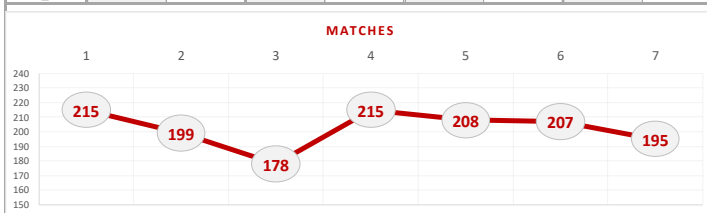

MATCH 1	Match- 1 1. Passe		Match- 1 2. Passe		Match- 1 3. Passe		Match- 1 4. Passe		10	9	8	7	6	M	Ringe	Ø	Σ Ringe		Punkte	Σ Ringe Gegner	
Andrea	9	8	9	8	10	7	8	8	1	2	4	1			67	8,38	11+	Ø 8,96	2	Ø 8,50	BC Ismaning
Simon	10	10	9	9	9	9	10	9	3	5				75	9,38						
Michael	10	9	10	10	10	9	9	6	4	3		1		73	9,13						
Σ	56	56	55	111	54	165	50	215						#NV	53,75						
MATCH 2	Match- 2 1. Passe		Match- 2 2. Passe		Match- 2 3. Passe		Match- 2 4. Passe		10	9	8	7	6	M	Ringe	Ø	Σ Ringe		Punkte	Σ Ringe Gegner	
Andrea	9	8	10	9	9	9	10	M	2	4	1			1	64	8,00	5-	Ø 8,29	NP	Ø 8,50	USC München
Simon	9	M	9	8	8	7	10	7	1	2	2	2		1	58	7,25					
Michael	9	9	10	10	10	9	10	10	5	3				77	9,63						
Σ	44	44	56	100	52	152	47	199						#NV	49,75						
MATCH 3	Match- 3 1. Passe		Match- 3 2. Passe		Match- 3 3. Passe		Match- 3 4. Passe		10	9	8	7	6	M	Ringe	Ø	Σ Ringe		Punkte	Σ Ringe Gegner	
Bianca	9	M	6	6	10	6	8	M	1	1	1		3	2	45	5,63	178+	Ø 7,42	2	Ø	SG Hubertus Deinigen nicht angetreten !
Michael	10	8	10	9	10	9	10	9	4	3	1			75	9,38						
Peter	8	7	7	6	8	8	8	6			4	2	2	58	7,25						
Σ	42	42	44	86	51	137	41	178						#NV	44,50						
MATCH 4	Match- 4 1. Passe		Match- 4 2. Passe		Match- 4 3. Passe		Match- 4 4. Passe		10	9	8	7	6	M	Ringe	Ø	Σ Ringe		Punkte	Σ Ringe Gegner	
Andrea	9	9	10	8	10	8	8	7	2	2	3	1			69	8,63	20+	Ø 8,96	2	Ø 8,13	FSG Marktoberdorf
Simon	10	8	10	9	9	8	9	9	2	4	2			72	9,00						
Michael	9	9	10	9	10	9	9	9	2	6				74	9,25						
Σ	54	54	56	110	54	164	51	215						#NV	53,75						
MATCH 5	Match- 5 1. Passe		Match- 5 2. Passe		Match- 5 3. Passe		Match- 5 4. Passe		10	9	8	7	6	M	Ringe	Ø	Σ Ringe		Punkte	Σ Ringe Gegner	
Andrea	9	8	9	8	10	9	10	8	2	3	3				71	8,88	5-	Ø 8,67	NP	Ø 8,88	TSV Waldtrudering
Simon	8	6	10	8	7	7	9	9	1	2	2	2	1	64	8,00						
Michael	10	8	9	8	10	9	10	9	3	3	2			73	9,13						
Σ	49	49	52	101	52	153	55	208						#NV	52,00						
MATCH 6	Match- 6 1. Passe		Match- 6 2. Passe		Match- 6 3. Passe		Match- 6 4. Passe		10	9	8	7	6	M	Ringe	Ø	Σ Ringe		Punkte	Σ Ringe Gegner	
Andrea	8	8	6	6	8	7	9	8		1	4	1	2		60	7,50	12+	Ø 8,63	2	Ø 8,13	SC U-Germering
Simon	10	9	10	9	10	8	9	8	3	3	2			73	9,13						
Michael	10	9	9	8	10	9	10	9	3	4	1			74	9,25						
Σ	54	54	48	102	52	154	53	207						#NV	51,75						
MATCH 7	Match- 7 1. Passe		Match- 7 2. Passe		Match- 7 3. Passe		Match- 7 4. Passe		10	9	8	7	6	M	Ringe	Ø	Σ Ringe		Punkte	Σ Ringe Gegner	
Andrea	9	8	9	9	9	7	9	9		6	1	1			69	8,63	27-	Ø 8,13	2	Ø 9,25	PSV München 2
Peter	9	6	9	M	9	9	7	7		4		2	1	1	56	7,00					
Michael	9	8	10	8	10	8	9	8	2	2	4			70	8,75						
Σ	49	49	45	94	52	146	49	195						#NV	48,75						

Σ Ringe	Ø	Σ Punkte
1417	8,43	10

Passe	Match	BSC		Gegner	Match
56	215	8,96	MAX	9,25	222
41	178	7,42	MIN	8,13	195
49	197	8,19	Ø	8,69	209

# Matches	10	9	8	7	6	M	Σ Ringe	Ø	
Andrea	6	7	18	16	4	2	1	400	8,33
Michael	7	19	24	8				516	9,21
Simon	5	10	16	8	4	1	1	342	8,55
Peter	2		4	4	4	3	1	114	7,13