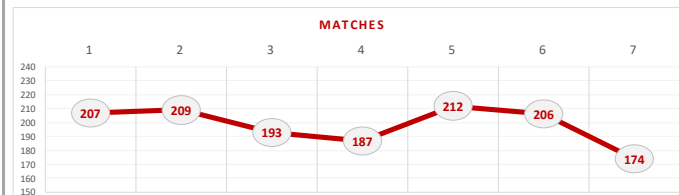

Ligawettkampf Bogen
Oberliga Südwest Recurve
2022 - 2023
Team BSC-Augsburg

Recurve Oberliga Südwest 2022-2023

1. Wettkampftag

29.10.2022, Langenpreising

Recurve Team BSC-Augsburg

MATCH 1	Match- 1 1. Passe		Match- 1 2. Passe		Match- 1 3. Passe		Match- 1 4. Passe		10	9	8	7	6	M	Ringe	Ø	Σ Ringe		Punkte	Σ Ringe	Σ Ringe	Gegner
Andrea	10	10	9	7	10	10	8	8	4	1	2	1			72	9,00	6+	8,63	2	Ø	8,38	201
Simon	9	9	10	6	10	9	9	9	2	5			1	71	8,88							
Michael	9	9	9	8	8	6	8	7	3	3	1	1		64	8,00							
Σ	56	56	49	105	53	158	49	207						#NV	51,75							
MATCH 2	Match- 2 1. Passe		Match- 2 2. Passe		Match- 2 3. Passe		Match- 2 4. Passe		10	9	8	7	6	M	Ringe	Ø	Σ Ringe		Punkte	Σ Ringe	Σ Ringe	Gegner
Andrea	8	7	9	9	10	9	10	9	2	4	1	1			71	8,88	3+	8,71	2	Ø	8,58	206
Simon	10	9	9	8	10	8	9	8	2	3	3			71	8,88							
Michael	9	9	9	8	7	6	10	9	1	4	1	1	1	67	8,38							
Σ	52	52	52	104	50	154	55	209						#NV	52,25							
MATCH 3	Match- 3 1. Passe		Match- 3 2. Passe		Match- 3 3. Passe		Match- 3 4. Passe		10	9	8	7	6	M	Ringe	Ø	Σ Ringe		Punkte	Σ Ringe	Σ Ringe	Gegner
Andrea	9	8	10	10	10	9	9	9	3	4	1				74	9,25	4+	8,04	2	Ø	7,88	189
Simon	10	8	9	9	10	8	9	8	2	3	3			71	8,88							
Peter	6	M	7	6	9	6	8	6	1	1	1	1	4	48	6,00							
Σ	41	41	51	92	52	144	49	193						#NV	48,25							
MATCH 4	Match- 4 1. Passe		Match- 4 2. Passe		Match- 4 3. Passe		Match- 4 4. Passe		10	9	8	7	6	M	Ringe	Ø	Σ Ringe		Punkte	Σ Ringe	Σ Ringe	Gegner
Peter	7	6	9	7	6	M	7	M		1			3	2	2	42	5,25	2-	7,79	NP	Ø	189
Michael	9	8	10	9	10	9	9	7	2	4	1	1		71	8,88							
Simon	9	9	10	9	10	9	10	8	3	4	1			74	9,25							
Σ	48	48	54	102	44	146	41	187						#NV	46,75							
MATCH 5	Match- 5 1. Passe		Match- 5 2. Passe		Match- 5 3. Passe		Match- 5 4. Passe		10	9	8	7	6	M	Ringe	Ø	Σ Ringe		Punkte	Σ Ringe	Σ Ringe	Gegner
Andrea	10	7	9	9	10	9	9	7	2	4		2			70	8,75	15+	8,83	2	Ø	8,21	197
Simon	9	8	10	8	9	9	9	9	1	5	2			71	8,88							
Michael	10	8	9	8	10	9	9	8	2	3	3			71	8,88							
Σ	52	52	53	105	56	161	51	212						#NV	53,00							
MATCH 6	Match- 6 1. Passe		Match- 6 2. Passe		Match- 6 3. Passe		Match- 6 4. Passe		10	9	8	7	6	M	Ringe	Ø	Σ Ringe		Punkte	Σ Ringe	Σ Ringe	Gegner
Andrea	10	9	8	7	8	7	10	8	2	1	3	2			67	8,38	16-	8,58	NP	Ø	9,25	222
Simon	9	7	10	8	10	9	10	9	3	3	1	1		72	9,00							
Michael	8	7	10	7	9	8	10	8	2	1	3	2		67	8,38							
Σ	50	50	50	100	51	151	55	206						#NV	51,50							
MATCH 7	Match- 7 1. Passe		Match- 7 2. Passe		Match- 7 3. Passe		Match- 7 4. Passe		10	9	8	7	6	M	Ringe	Ø	Σ Ringe		Punkte	Σ Ringe	Σ Ringe	Gegner
Melanie	8	M	7	M	8	8	6	M			3	1	1	3	37	4,63	6-	7,25	NP	Ø	7,50	180
Simon	8	6	9	9	10	8	9	8	1	3	3		1	67	8,38							
Michael	10	9	9	7	9	9	9	8	1	5	1	1		70	8,75							
Σ	41	41	41	82	52	134	40	174						#NV	43,50							