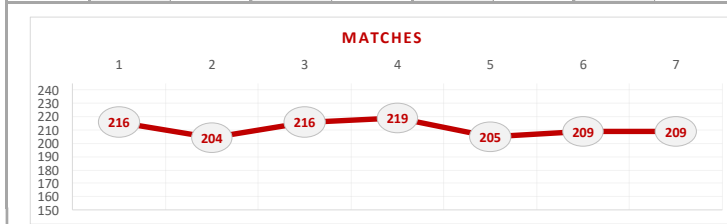

MATCH 1	Match- 1 1. Passe		Match- 1 2. Passe		Match- 1 3. Passe		Match- 1 4. Passe		10	9	8	7	6	M	Ringe	Ø	Σ Ringe		Punkte	Σ Ringe							
Michael	9	9	10	9	9	8	10	9	2	5	1				73	9,13	15+	Ø	9,00	2	Σ Ringe Gegner Ø	8,38 201					
Andrea	9	9	10	8	10	9	10	8	3	3	2				73	9,13											
Simon	10	9	9	9	10	7	8	8	2	3	2	1			70	8,75											
Σ	55	55	55	110	53	163	53	216	#NV	54,00	216																
MATCH 2	Match- 2 1. Passe		Match- 2 2. Passe		Match- 2 3. Passe		Match- 2 4. Passe		10	9	8	7	6	M	Ringe	Ø	Σ Ringe		Punkte	Σ Ringe							
Michael	8	7	10	8	9	8	9	9	1	3	3	1			68	8,50	4+	Ø	8,50	2	Σ Ringe Gegner Ø	8,33 200					
Andrea	9	8	10	10	8	7	10	10	4	1	2	1			72	9,00											
Simon	10	10	9	M	10	10	9	6	4	2			1	1	64	8,00											
Σ	52	52	47	99	52	151	53	204	#NV	51,00	204																
MATCH 3	Match- 3 1. Passe		Match- 3 2. Passe		Match- 3 3. Passe		Match- 3 4. Passe		10	9	8	7	6	M	Ringe	Ø	Σ Ringe		Punkte	Σ Ringe							
Michael	10	10	10	10	10	8	10	9	6	1	1				77	9,63	8+	Ø	9,00	2	Σ Ringe Gegner Ø	8,67 208					
Andrea	10	8	9	9	9	7	8	8	1	3	3	1			68	8,50											
Simon	9	8	10	9	9	8	10	8	2	3	3				71	8,88											
Σ	55	55	57	112	51	163	53	216	#NV	54,00	216																
MATCH 4	Match- 4 1. Passe		Match- 4 2. Passe		Match- 4 3. Passe		Match- 4 4. Passe		10	9	8	7	6	M	Ringe	Ø	Σ Ringe		Punkte	Σ Ringe							
Michael	10	9	9	8	10	9	10	9	3	4	1				74	9,25	41+	Ø	9,13	2	Σ Ringe Gegner Ø	7,42 178					
Andrea	9	8	9	8	10	8	10	9	2	3	3				71	8,88											
Simon	10	9	9	8	10	9	10	9	3	4	1				74	9,25											
Σ	55	55	51	106	56	162	57	219	#NV	54,75	219																
MATCH 5	Match- 5 1. Passe		Match- 5 2. Passe		Match- 5 3. Passe		Match- 5 4. Passe		10	9	8	7	6	M	Ringe	Ø	Σ Ringe		Punkte	Σ Ringe							
Michael	8	6	10	8	10	9	10	9	3	2	2		1		70	8,75	10+	Ø	8,54	2	Σ Ringe Gegner Ø	8,13 195					
Andrea	9	7	10	8	8	8	9	8	1	2	4	1			67	8,38											
Simon	9	9	8	6	8	8	10	10	2	2	3		1		68	8,50											
Σ	48	48	50	98	51	149	56	205	#NV	51,25	205																
MATCH 6	Match- 6 1. Passe		Match- 6 2. Passe		Match- 6 3. Passe		Match- 6 4. Passe		10	9	8	7	6	M	Ringe	Ø	Σ Ringe		Punkte	Σ Ringe							
Michael	9	8	9	8	10	9	10	9	2	4	2				72	9,00	8+	Ø	8,71	2	Σ Ringe Gegner Ø	8,38 201					
Andrea	9	8	10	M	10	9	8	8	2	2	3		1		62	7,75											
Simon	10	9	10	9	9	9	10	9	3	5					75	9,38											
Σ	53	53	46	99	56	155	54	209	#NV	52,25	209																
MATCH 7	Match- 7 1. Passe		Match- 7 2. Passe		Match- 7 3. Passe		Match- 7 4. Passe		10	9	8	7	6	M	Ringe	Ø	Σ Ringe		Punkte	Σ Ringe							
Michael	9	9	9	8	9	9	10	9	1	6	1				72	9,00	7+	Ø	8,71	2	Σ Ringe Gegner Ø	8,42 202					
Andrea	10	8	8	M	10	8	10	8	3		4		1		62	7,75											
Simon	10	9	10	9	9	9	10	9	3	5					75	9,38											
Σ	55	55	44	99	54	153	56	209	#NV	52,25	209																

Σ Ringe	Ø	Σ Punkte
1478	8,80	14

Passe	Match	BSC	Gegner	Match
57	219	9,13	MAX	8,67
44	204	8,50	MIN	7,42
51	212	8,81	Ø	8,04

# Matches	10	9	8	7	6	M	Σ Ringe	Ø
Michael	7	18	25	11	1	1	506	9,04
Andrea	7	16	14	21	3	2	475	8,48
Simon	7	19	24	9	1	2	497	8,88