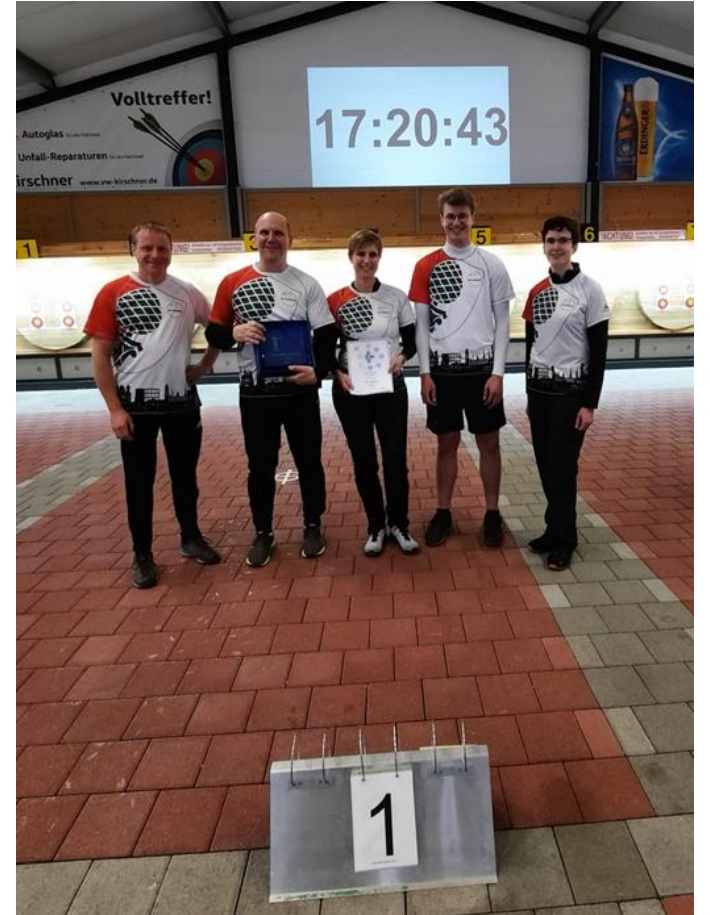

Recurve Oberliga Südwest 2022-2023

4. Wettkampftag

04.03.2023, Langenpreising

Recurve Team BSC-Augsburg

MATCH 1	Match- 1 1. Passe		Match- 1 2. Passe		Match- 1 3. Passe		Match- 1 4. Passe		10	9	8	7	6	M	Ringe	Ø	Σ Ringe		Punkte	Σ Ringe Gegner	
Andrea	9	8	9	8	10	7	8	8	1	2	4	1			67	8,38	11+	Ø 8,96	2	Ø 8,50	BC Ismaning
Simon	10	10	9	9	9	9	10	9	3	5				75	9,38						
Michael	10	9	10	10	10	9	9	6	4	3		1		73	9,13						
Σ	56	56	55	111	54	165	50	215						#NV	53,75						
MATCH 2	Match- 2 1. Passe		Match- 2 2. Passe		Match- 2 3. Passe		Match- 2 4. Passe		10	9	8	7	6	M	Ringe	Ø	Σ Ringe		Punkte	Σ Ringe Gegner	
Andrea	9	8	10	9	9	9	10	M	2	4	1			1	64	8,00	5-	Ø 8,29	NP	Ø 8,50	USC München
Simon	9	M	9	8	8	7	10	7	1	2	2	2		1	58	7,25					
Michael	9	9	10	10	10	9	10	10	5	3				77	9,63						
Σ	44	44	56	100	52	152	47	199						#NV	49,75						
MATCH 3	Match- 3 1. Passe		Match- 3 2. Passe		Match- 3 3. Passe		Match- 3 4. Passe		10	9	8	7	6	M	Ringe	Ø	Σ Ringe		Punkte	Σ Ringe Gegner	
Bianca	9	M	6	6	10	6	8	M	1	1	1		3	2	45	5,63	178+	Ø 7,42	2	Ø	SG Hubertus Deinigen nicht angetreten !
Michael	10	8	10	9	10	9	10	9	4	3	1			75	9,38						
Peter	8	7	7	6	8	8	8	6			4	2	2	58	7,25						
Σ	42	42	44	86	51	137	41	178						#NV	44,50						
MATCH 4	Match- 4 1. Passe		Match- 4 2. Passe		Match- 4 3. Passe		Match- 4 4. Passe		10	9	8	7	6	M	Ringe	Ø	Σ Ringe		Punkte	Σ Ringe Gegner	
Andrea	9	9	10	8	10	8	8	7	2	2	3	1			69	8,63	20+	Ø 8,96	2	Ø 8,13	FSG Marktoberdorf
Simon	10	8	10	9	9	8	9	9	2	4	2			72	9,00						
Michael	9	9	10	9	10	9	9	9	2	6				74	9,25						
Σ	54	54	56	110	54	164	51	215						#NV	53,75						
MATCH 5	Match- 5 1. Passe		Match- 5 2. Passe		Match- 5 3. Passe		Match- 5 4. Passe		10	9	8	7	6	M	Ringe	Ø	Σ Ringe		Punkte	Σ Ringe Gegner	
Andrea	9	8	9	8	10	9	10	8	2	3	3				71	8,88	5-	Ø 8,67	NP	Ø 8,88	TSV Waldtrudering
Simon	8	6	10	8	7	7	9	9	1	2	2	2	1	64	8,00						
Michael	10	8	9	8	10	9	10	9	3	3	2			73	9,13						
Σ	49	49	52	101	52	153	55	208						#NV	52,00						
MATCH 6	Match- 6 1. Passe		Match- 6 2. Passe		Match- 6 3. Passe		Match- 6 4. Passe		10	9	8	7	6	M	Ringe	Ø	Σ Ringe		Punkte	Σ Ringe Gegner	
Andrea	8	8	6	6	8	7	9	8		1	4	1	2		60	7,50	12+	Ø 8,63	2	Ø 8,13	SC U-Germering
Simon	10	9	10	9	10	8	9	8	3	3	2			73	9,13						
Michael	10	9	9	8	10	9	10	9	3	4	1			74	9,25						
Σ	54	54	48	102	52	154	53	207						#NV	51,75						
MATCH 7	Match- 7 1. Passe		Match- 7 2. Passe		Match- 7 3. Passe		Match- 7 4. Passe		10	9	8	7	6	M	Ringe	Ø	Σ Ringe		Punkte	Σ Ringe Gegner	
Andrea	9	8	9	9	9	7	9	9		6	1	1			69	8,63	27-	Ø 8,13	2	Ø 9,25	PSV München 2
Peter	9	6	9	M	9	9	7	7		4		2	1	1	56	7,00					
Michael	9	8	10	8	10	8	9	8	2	2	4			70	8,75						
Σ	49	49	45	94	52	146	49	195						#NV	48,75