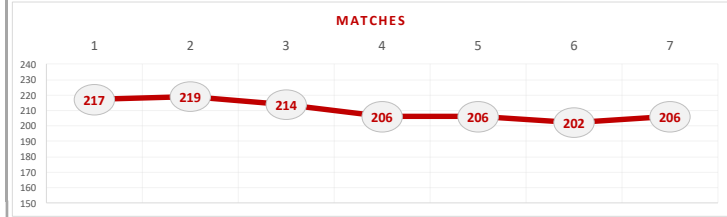

BSC Augsburg

deslust Ummendorf

Recurve Oberliga Südwest 2022-2023

3. Wettkampftag

15.01.2023, Langenpreising

Recurve Team BSC-Augsburg

MATCH 1	Match- 1 1. Passe		Match- 1 2. Passe		Match- 1 3. Passe		Match- 1 4. Passe		10	9	8	7	6	M	Ringe	Ø	Σ Ringe	Ø	Punkte	Σ Ringe Gegner	Ø	186	USC München					
Andrea	9	6	10	10	9	9	8	8	2	3	2			1	69	8,63	31+							9,04	2	7,75	186	USC München
Michael	10	10	10	9	10	9	10	10	6	2					78	9,75												
Simon	9	8	10	9	8	8	10	8	2	2	4				70	8,75												
Σ	52	52	58	110	53	163	54	217	#NV						54,25	217												
MATCH 2	Match- 2 1. Passe		Match- 2 2. Passe		Match- 2 3. Passe		Match- 2 4. Passe		10	9	8	7	6	M	Ringe	Ø	Σ Ringe	Ø	Punkte	Σ Ringe Gegner	Ø	191	BC Ismaning					
Andrea	10	8	10	8	9	7	10	9	3	2	2	1			71	8,88	28+							9,13	2	7,96	191	BC Ismaning
Michael	10	10	10	9	10	8	10	10	6	1	1				77	9,63												
Simon	10	9	10	7	10	7	9	9	3	3		2			71	8,88												
Σ	57	57	54	111	51	162	57	219	#NV						54,75	219												
MATCH 3	Match- 3 1. Passe		Match- 3 2. Passe		Match- 3 3. Passe		Match- 3 4. Passe		10	9	8	7	6	M	Ringe	Ø	Σ Ringe	Ø	Punkte	Σ Ringe Gegner	Ø	182	SG Hubertus Deiningen					
Andrea	9	6	10	9	10	7	10	9	3	3		1	1		70	8,75	32+							8,92	2	7,58	182	SG Hubertus Deiningen
Michael	10	8	8	8	10	9	10	10	4	1	3				73	9,13												
Simon	10	9	9	8	10	9	9	7	2	4	1	1			71	8,88												
Σ	52	52	52	104	55	159	55	214	#NV						53,50	214												
MATCH 4	Match- 4 1. Passe		Match- 4 2. Passe		Match- 4 3. Passe		Match- 4 4. Passe		10	9	8	7	6	M	Ringe	Ø	Σ Ringe	Ø	Punkte	Σ Ringe Gegner	Ø	211	PSV München 2					
Andrea	10	9	8	8	9	7	8	7	1	2	3	2			66	8,25	5-							8,58	NP	8,79	211	PSV München 2
Michael	9	9	9	9	10	9	10	9	2	6					74	9,25												
Simon	9	7	9	7	9	8	9	8		4	2	2			66	8,25												
Σ	53	53	50	103	52	155	51	206	#NV						51,50	206												
MATCH 5	Match- 5 1. Passe		Match- 5 2. Passe		Match- 5 3. Passe		Match- 5 4. Passe		10	9	8	7	6	M	Ringe	Ø	Σ Ringe	Ø	Punkte	Σ Ringe Gegner	Ø	203	TSV Waldtrudering					
Andrea	8	8	9	8	7	M	9	8		2	4	1		1	57	7,13	3+							8,58	2	8,46	203	TSV Waldtrudering
Michael	10	9	10	10	9	8	10	10	5	2	1				76	9,50												
Simon	10	7	9	8	10	10	10	9	4	2	1	1			73	9,13												
Σ	52	52	54	106	44	150	56	206	#NV						51,50	206												
MATCH 6	Match- 6 1. Passe		Match- 6 2. Passe		Match- 6 3. Passe		Match- 6 4. Passe		10	9	8	7	6	M	Ringe	Ø	Σ Ringe	Ø	Punkte	Σ Ringe Gegner	Ø	218	SC U-Germering					
Andrea	9	9	10	7	8	7	7	M	1	2	1	3		1	57	7,13	16-							8,42	NP	9,08	218	SC U-Germering
Michael	10	7	10	10	10	9	9	8	4	2	1	1			73	9,13												
Simon	10	8	9	9	10	9	9	8	2	4	2				72	9,00												
Σ	53	53	55	108	53	161	41	202	#NV						50,50	202												
MATCH 7	Match- 7 1. Passe		Match- 7 2. Passe		Match- 7 3. Passe		Match- 7 4. Passe		10	9	8	7	6	M	Ringe	Ø	Σ Ringe	Ø	Punkte	Σ Ringe Gegner	Ø	200	FSG Marktobendorf					
Andrea	9	8	10	9	10	8	7	7	2	2	2	2			68	8,50	6+							8,58	2	8,33	200	FSG Marktobendorf
Michael	10	8	10	8	10	10	9	9	4	2	2				74	9,25												
Simon	10	10	7	M	10	10	9	8	4	1	1	1		1	64	8,00												
Σ	55	55	44	99	58	157	49	206	#NV						51,50	206												