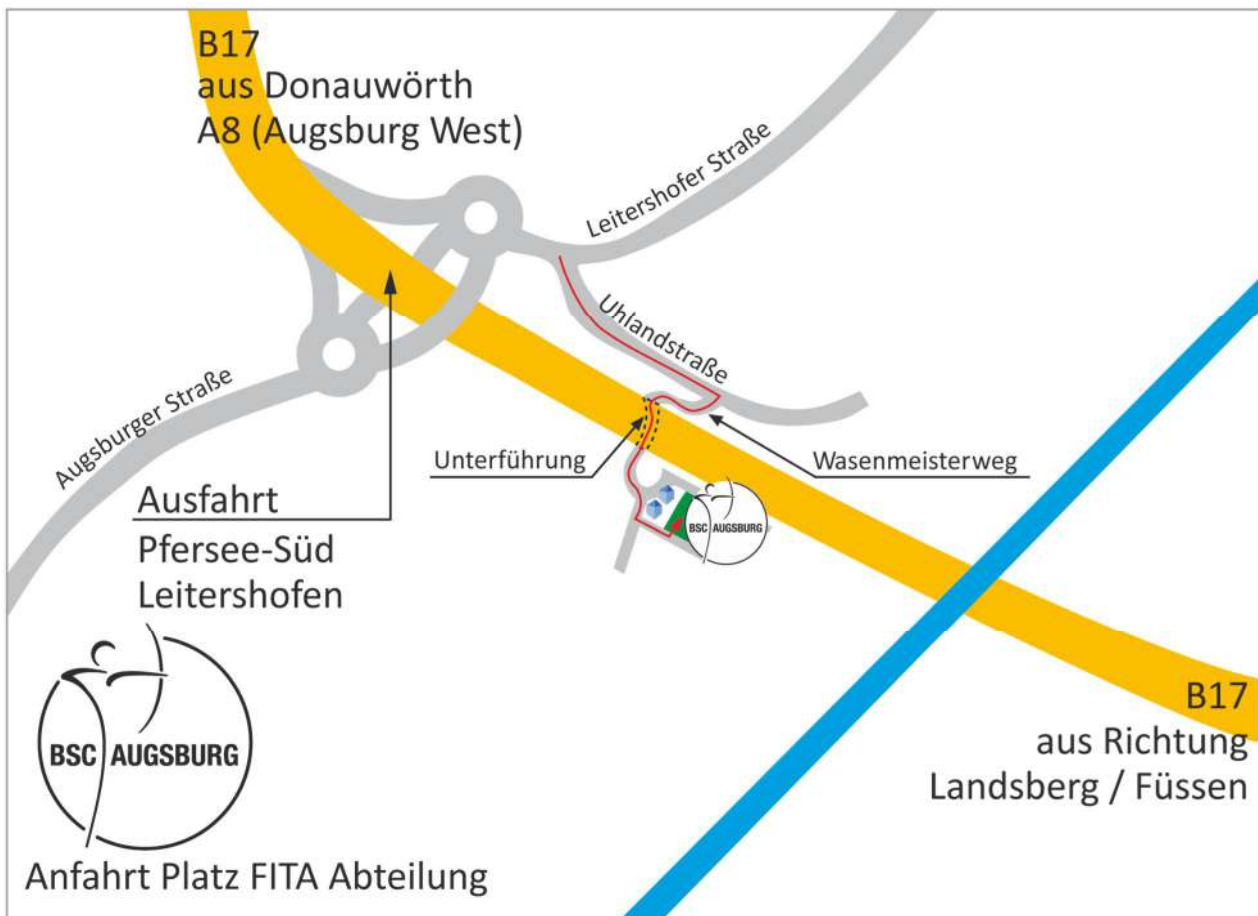

### Von der A8 kommend:

- Ausfahrt Augsburg West auf die B17 in Richtung Landsberg / Füssen einbiegen
- Abfahrt Leitershofen links abbiegen, im Kreisverkehr die zweite Ausfahrt.  
Über die Brücke (B17) in den nächsten Kreisverkehr, dort die erste Ausfahrt. (= Leitershofer Straße)
- Dann nächste Straße rechts (= Uhlandstraße)
- Straße rechts (= Wasenmeisterweg) - Unter der B17 hindurch
- Nach der Unterführung und dem 2. Haus links einbiegen (= Parkplatz)

### Von der B17 aus Richtung Süden kommend:

- 3. Ausfahrt nach Messe Augsburg an der Ausfahrt Leitershofen/ Pfersee, gleich nach der Brücke über die Wertach
- Im Kreisverkehr die zweite Ausfahrt rechts abbiegen (= Leitershofer Straße)
- Dann nächste Straße rechts (= Uhlandstraße)
- Straße rechts (= Wasenmeisterweg) - Unter der B17 hindurch
- Nach der Unterführung und dem 2. Haus links einbiegen (= Parkplatz)